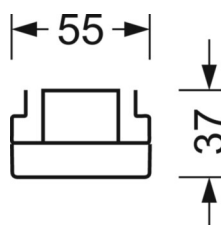

Механика

цвет корпуса	белый стандартный для электротехники RAL 9016
размеры (LxWxH/DxH)	1531mm x 55mm x 37mm
вес (нетто)	2kg
Вид монтажа	сборка трековых систем, световая структура

DEEP-LINK

<https://www.regiolux.de/ru/article/19477006170>

Ссылка	LED 8000lm 865
ηLB	100 %
Φ ↓/↑	90 % / 10 %
UGR поп./вдоль	26.4 / 25.8

размеры

L	1531 mm	Длина
B	55 mm	Ширина
H	37 mm	Высота