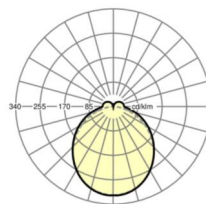

Оптика

Оснастка	LED, цветопередача/оттенок света CRI ≥ 80 / 6500K
Допуск для координаты цветности (MacAdam)	3SDCM
Номинальный световой поток	7382lm
Срок службы LED	50000h L80/B10 (Tq 35°C)
светоотдача светильников	139lm/W
Угол излучения	115° (C0) / 110° (C90)
UGR поп./вдоль	26.4 / 25.8

Механика

цвет корпуса	белый стандартный для электротехники RAL 9016
размеры (LxWxH/DxH)	1531mm x 55mm x 37mm
вес (нетто)	2kg
Вид монтажа	сборка трековых систем, световая структура

DEEP-LINK

<https://www.regiolux.de/ru/article/19477006170>

Ссылка	LED 8000lm 865
ηLB	100 %
Φ ↓/↑	90 % / 10 %
UGR поп./вдоль	26.4 / 25.8

размеры

L	1531 mm	Длина
B	55 mm	Ширина
H	37 mm	Высота