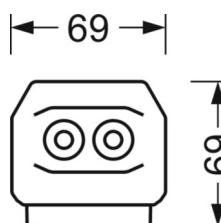

Механика

цвет корпуса	белый стандартный для электротехники RAL 9016
размеры (LxWxH/DxH)	1531mm x 55mm x 37mm
вес (нетто)	2kg
Вид монтажа	сборка трековых систем, световая структура

DEEP-LINK

<https://www.regiolux.de/ru/article/19477006170>

Ссылка	LED 8000lm 865
ηLB	100 %
Φ ↓/↑	90 % / 10 %
UGR поп./вдоль	26.4 / 25.8

размеры

L	1531 mm	Длина
B	55 mm	Ширина
H	37 mm	Высота